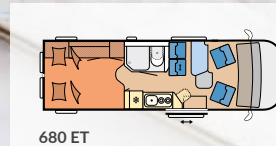

**Liczba osób podczas jazdy:** 2 dla 3500 kg / 4 dla 3850 kg (opcjonalnie)

**Miejsca do spania:** 2 + 1 łóżko w kabinie kierowcy

**Fronty mebli:** Kolor czarny Uni / orzech

Dowiedz się więcej o modelu MAXIA VAN i jego największych zaletach na stronie [hobby-caravan.de/pl](http://hobby-caravan.de/pl)

## UKŁAD WNĘTRZA

MAXIA VAN 680 ET

L: 6.836 mm · B: 2.040 mm · H: 2.858 mm · G: 3.500 kg

Zobacz wszystkie nasze modele, udając się na wirtualne zwiedzanie 360° w wyszukiwarce modeli Hobby na stronie [360.hobby-caravan.de/pl](https://360.hobby-caravan.de/pl)

Okno dachowe REMIS, 700 x 450 mm

Oświetlenie wnętrza

Podwójne gniazda USB typ A/C

Okładzina filcowa V-Flex

System stelażowy GOODSIDE®,  
składany, z materacami (zimna pianka)