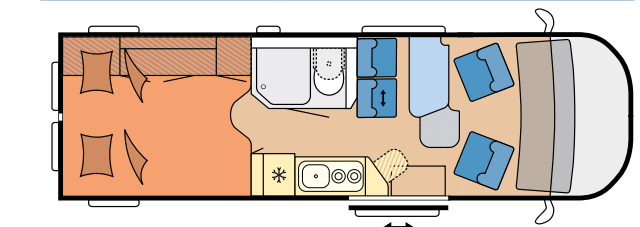

680 ET

Kuchenka ze zlewozmywakiem ze stali nierdzewnej

Lodówka DOMETIC, 90 l, z dwustronnym otwieraniem, sprężarkowa

Rozkładane poszerzenie blatu

## UKŁAD WNĘTRZA

MAXIA VAN 680 ET

L: 6.836 mm · B: 2.040 mm · H: 2.858 mm · G: 3.500 kg

Zobacz wszystkie nasze modele, udając się na wirtualne zwiedzanie 360° w wyszukiwarce modeli Hobby na stronie [360.hobby-caravan.de/pl](https://360.hobby-caravan.de/pl)

Okno dachowe REMIS, 700 x 450 mm

Oświetlenie wnętrza

Podwójne gniazda USB typ A/C

Okładzina filcowa V-Flex

System stelażowy GOODSIDE®,  
składany, z materacami (zimna pianka)